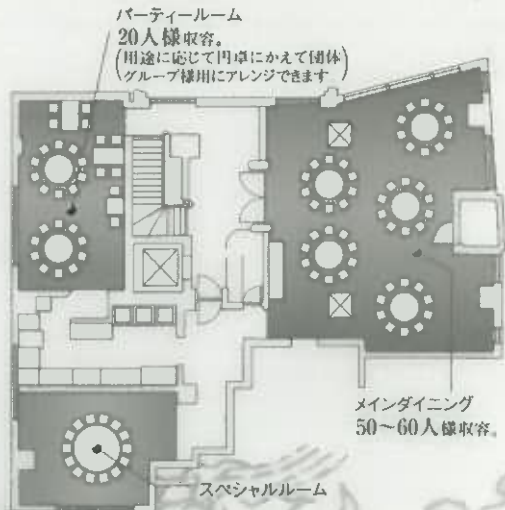

多彩なレイアウトで
大小宴会にお応えします。

2F

メインダイニング・中華風個室・洋風個室

ゆったりとしたメインダイニングで、味覚と寛ぎのひとときをどうぞ。パーティールーム及び格調高いスペシャルルームもございます。